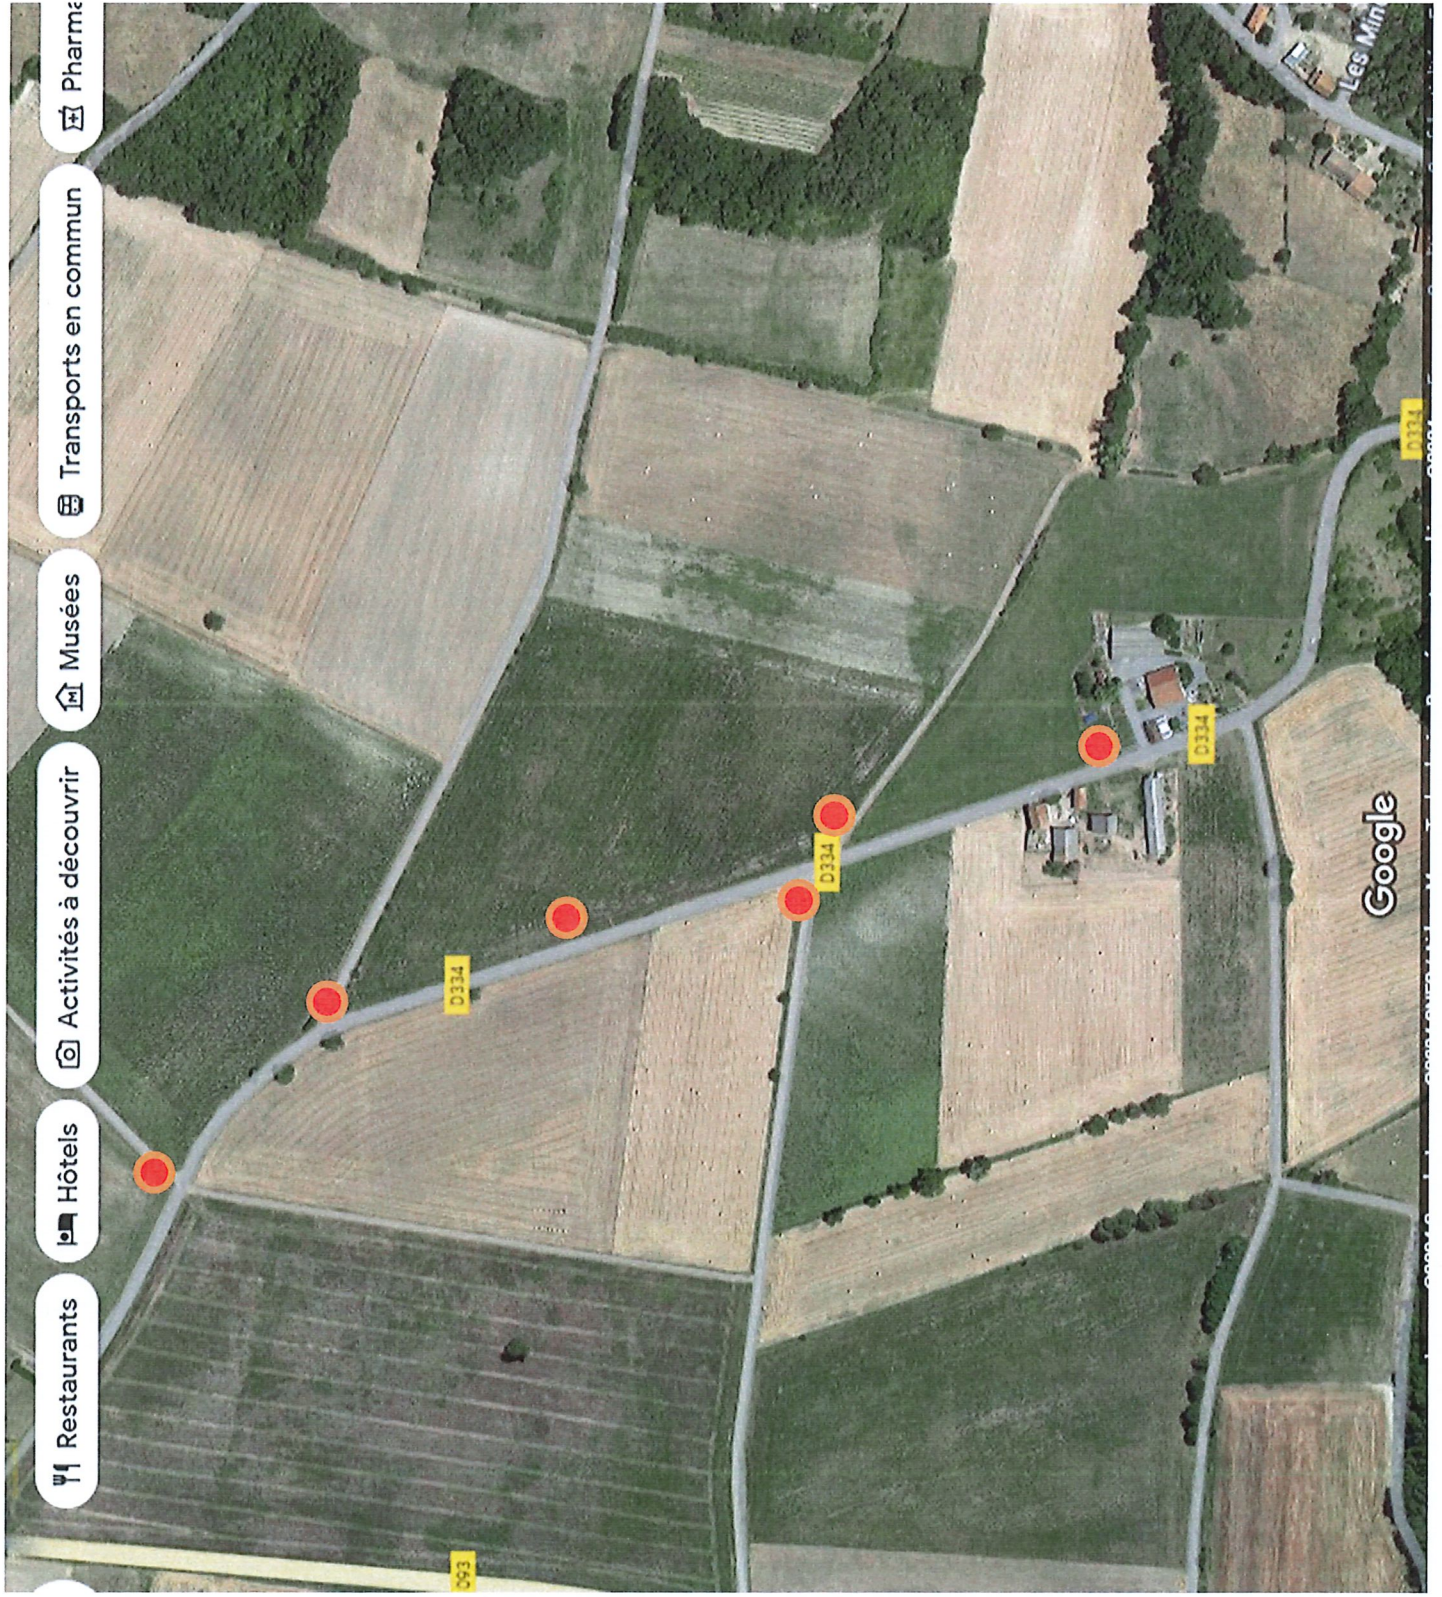

commissaires

D334

Google

Chrono

POMPIERS

Parking
coureurs

Parking
spectateurs

Salle poly

ZONE DE FREINAGE

Rte de la Limagne

D1093

Parking
spectateurs

D334

Pharmacie

Transports en commun

Musées

Activités à découvrir

Hôtels

Restaurants

Google

Les Min

033

0334

0334